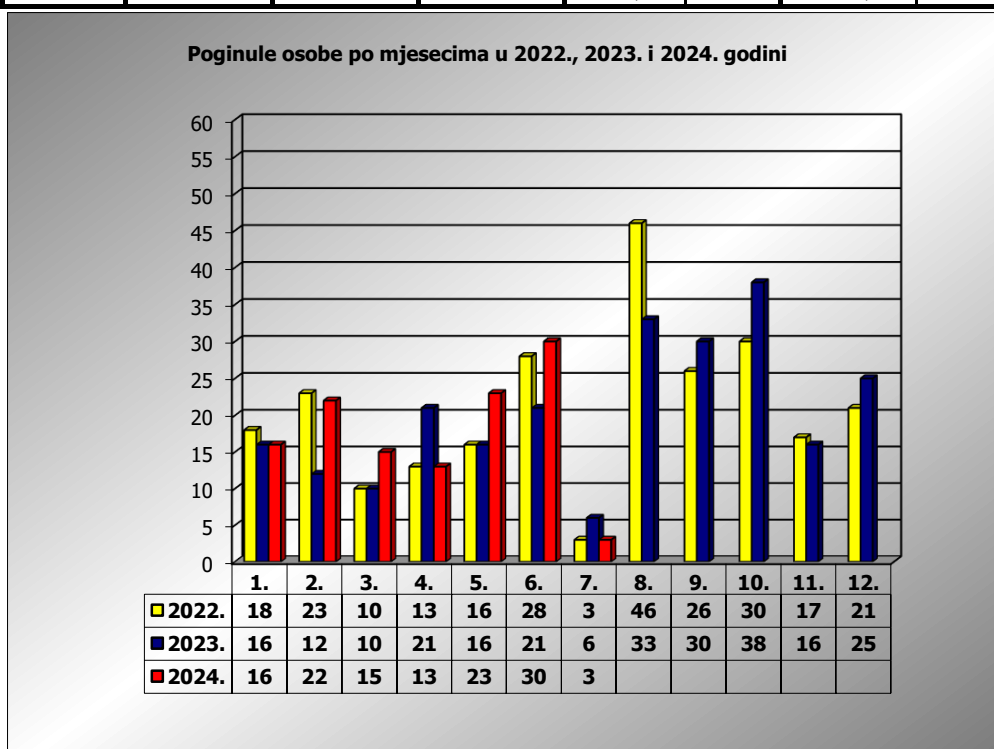

**PRIKAZ POGINULIH OSOBA U PROMETNIM NESREĆAMA U 2024.
GODINI U REPUBLICI HRVATSKOJ PO MJESECIMA
(usporedba s 2022. i 2023. godinom)**

mjesec	poginuli			2024./2022.		2024./2023.	
	2022. g.	2023. g.	2024. g.				
siječanj	18	16	16	-11,1%	-2	0,0%	0
veljača	23	12	22	-4,3%	-1	83,3%	10
ožujak	10	10	15	50,0%	5	50,0%	5
travanj	13	21	13	0,0%	0	-38,1%	-8
svibanj	16	16	23	43,8%	7	43,8%	7
lipanj	28	21	30	7,1%	2	42,9%	9
srpanj	3	6	3	0,0%	0	-50,0%	-3
kolovoz	46	33					
rujan	26	30					
listopad	30	38					
studen	17	16					
prosinac	21	25					

I - III	51	38	53	3,9%	2	39,5%	15
I - VI	108	96	119	10,2%	11	24,0%	23
I - VII	111	102	122	9,9%	11	19,6%	20

VII. mjesec - podaci s danom 03.07.2022., 2023. i 2024.